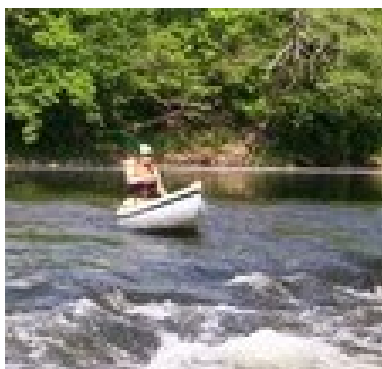

<http://lyc-george-sand-la-chatre.tice.ac-orleans-tours.fr/eva/spip.php?article365>

Descentes de rivière en canoë, c'est parti !

- Sportez-vous bien ! -

Date de mise en ligne : jeudi 31 mars 2011

Copyright © Lycée George-Sand La Châtre - Tous droits réservés

Aujourd'hui, mercredi 30 mars, vient de se dérouler **la première sortie canoë de l'AS du lycée George Sand.**

Elle a eu lieu sur le Cher, de Châteauneuf à Lapan, soit 8 km de descente...

Malgré une rivière très basse, les élèves ont avalé en 2 heures cette portion et ont passé un bon moment en s'initiant aux manoeuvres de base du canoë.

La semaine prochaine, une autre sortie est organisée avec huit autres élèves...

La sécurité est assurée en kayak par M. Babillot et M. Montagnon.

[<http://lyc-george-sand-la-chatre.tice.ac-orleans-tours.fr/eva/sites/lyc-george-sand-la-chatre/local/cache-vignettes/L379xH281/Canoe-b80d7.jpg>]