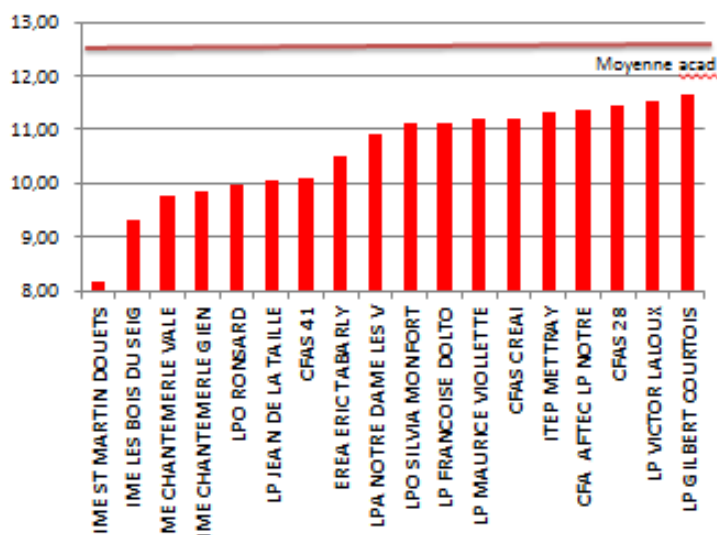

Établissements dont la moyenne **est inférieure** de plus d'un point à la moyenne académique

Moyenne établissement < 11,75

Établissements dont la moyenne **est supérieure** de plus d'un point à la moyenne académique

Moyenne établissement > 13,75

BEP & CAP

Le détail statistique n'étant pas à ce jour paru sur EPS NET, il n'apparaît pas dans cette synthèse.

Analyse des moyennes des établissements par rapport à la moyenne académique **CAP BEP: 12,73**

Établissements dont la moyenne **est inférieure** de plus d'un point à la moyenne académique

Établissements dont la moyenne **est supérieure** de plus d'un point à la moyenne académique

Moyenne établissement < 11,73