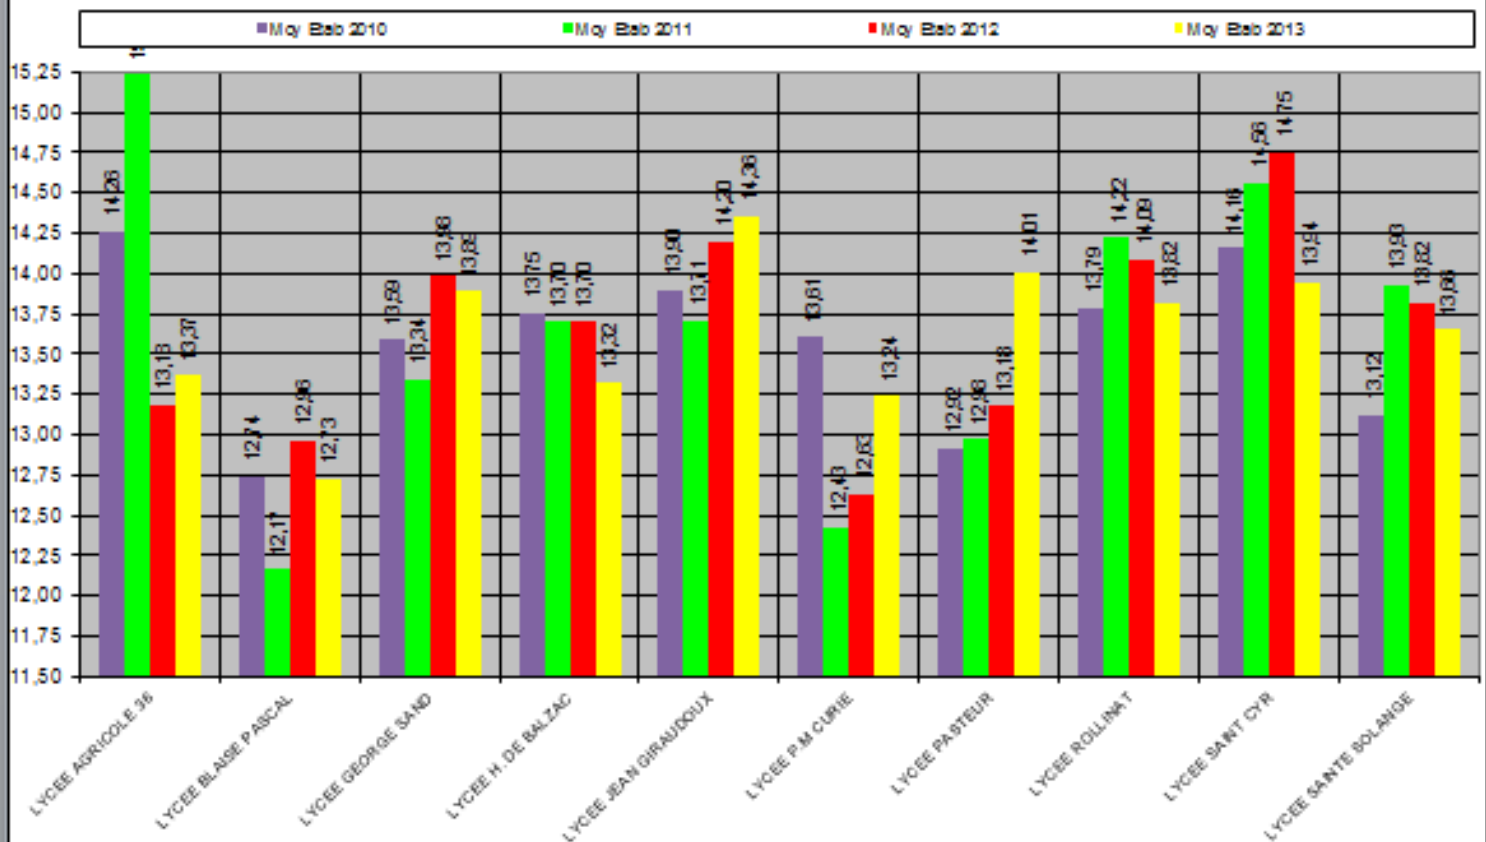

BAC général et technologique :

Évolution des moyennes des lycées du 36 :

Evolution des moyennes des établissements du 36

Moyennes par sexe

Moyennes par sexe

Moyenne (Ecart-type)

Effectifs par sexe

Effectifs par sexe

Effectif (Pourcentage)

Moyennes par série

Moyennes par série

Moyenne (Ecart-type)

Effectifs par série

Effectifs par série

Moyennes par examen

Moyennes par examen

Effectifs par examen

Effectifs par examen

Moyennes par sexe

Moyennes par sexe

Effectifs par sexe

Effectifs par sexe

Moyennes par série

Moyennes par série

Répartition des notes

Notes	Série	Nombre	Pourcentage
ES	Notes entre 10 et 15	15	88,24
	Notes > 15	2	11,76
L	Notes entre 10 et 15	12	85,71
	Notes > 15	2	14,29
S	Notes < 10	1	1,79
	Notes entre 10 et 15	38	67,86
STG	Notes > 15	17	30,36
	Notes < 10	1	7,14
	Notes entre 10 et 15	8	57,14
	Notes > 15	5	35,71