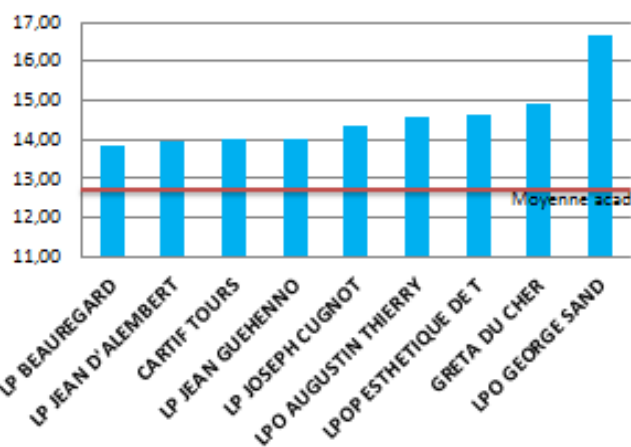

Moyenne établissement > 13,75