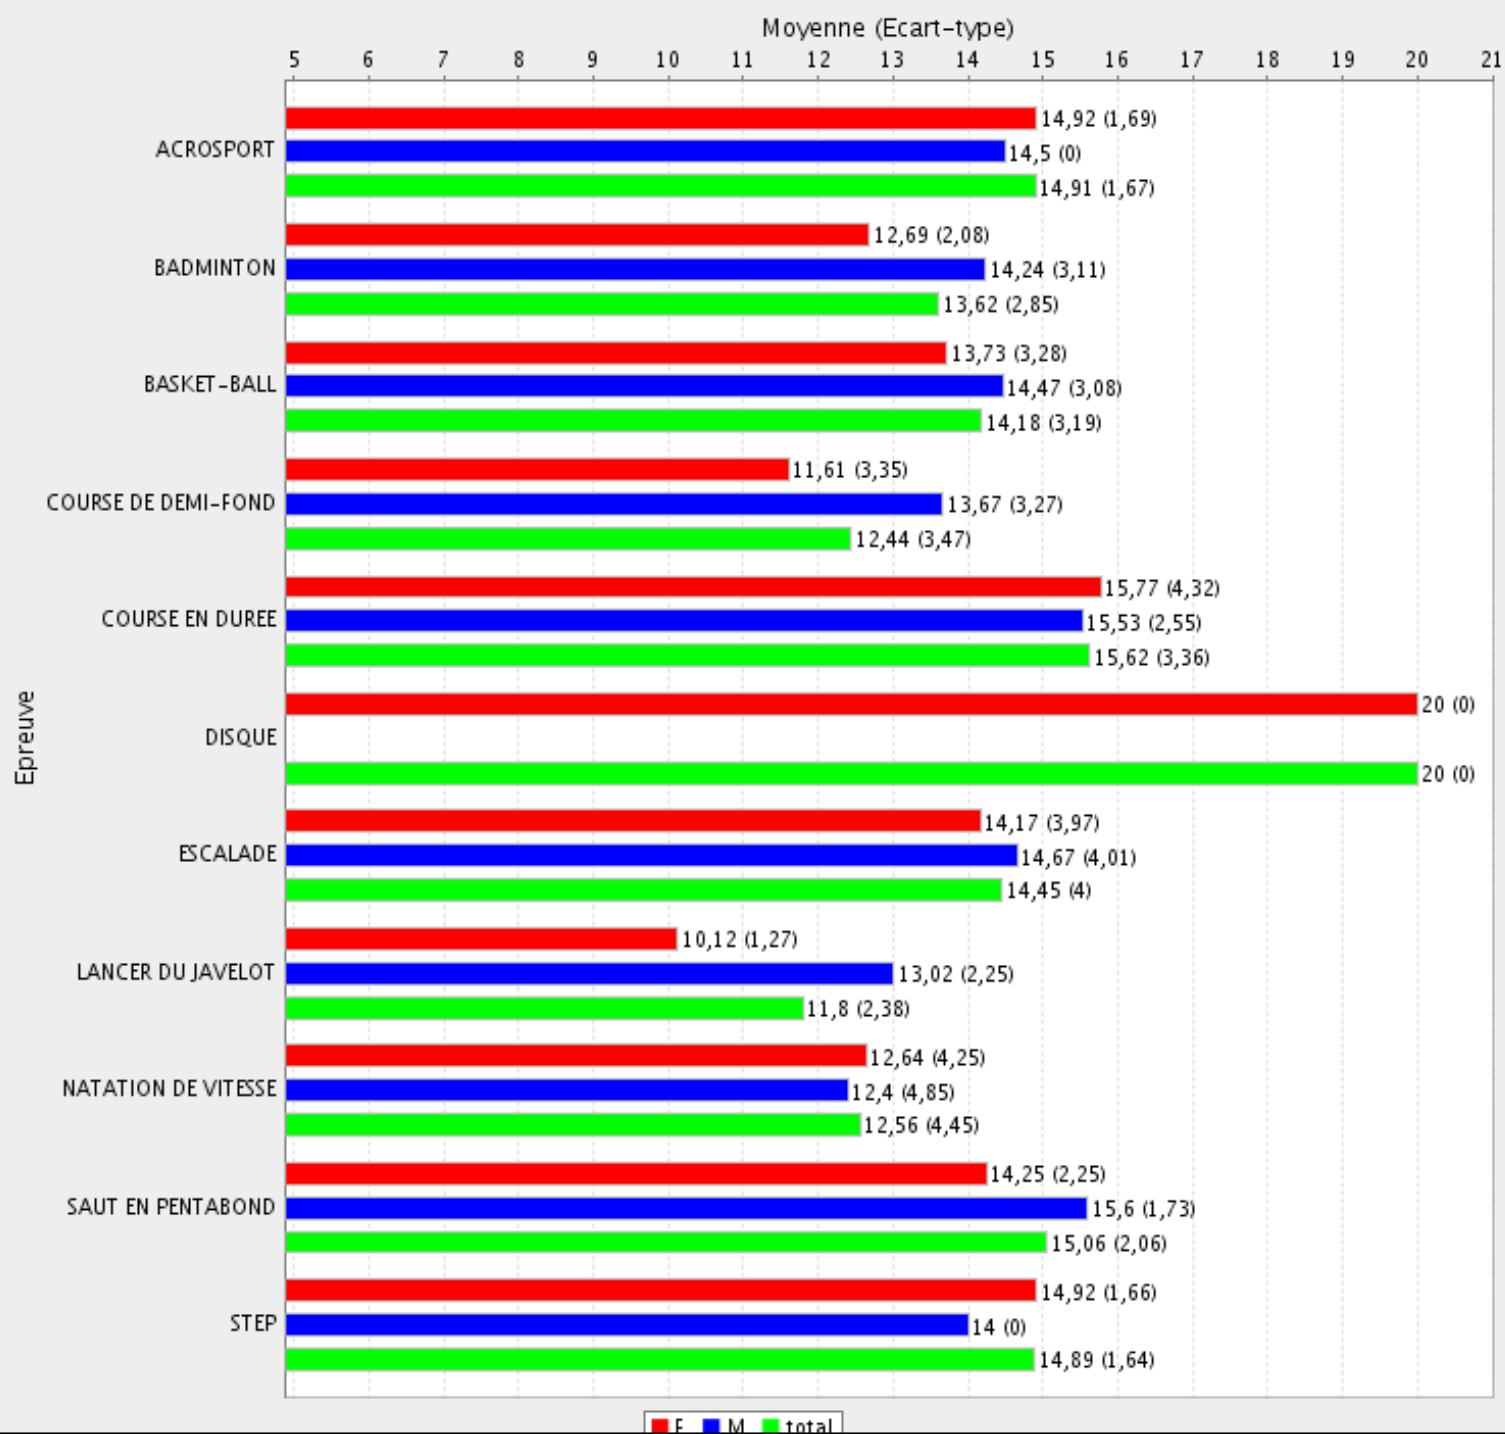

Moyennes par épreuve et par sexe

Moyennes par épreuve et par sexe