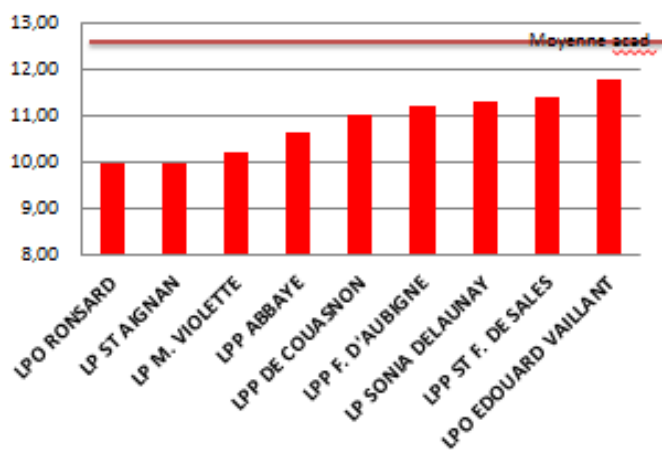

Moyennes par épreuve et par sexe

Moyennes par épreuve et par sexe

Répartition des candidats

Type de candidat	Sexe	Effectif	Pourcentage
Notés sur 3 notes	F	56	91,8
	M	39	92,86
Dispensés	F	2	3,28
Total	F	61	100
	M	42	100

Répartition des notes

Notes	Série	Nombre	Pourcentage
ES	Notes entre 10 et 15	15	88,24
	Notes > 15	2	11,76
L	Notes entre 10 et 15	12	85,71
	Notes > 15	2	14,29
S	Notes < 10	1	1,79
	Notes entre 10 et 15	38	67,86
STG	Notes > 15	17	30,36
	Notes < 10	1	7,14
	Notes entre 10 et 15	8	57,14
	Notes > 15	5	35,71

BAC PRO :

Le détail statistique n'étant pas à ce jour paru sur EPS NET, il n'apparaît pas dans cette synthèse.

Analyse des moyennes des établissements par rapport à la moyenne académique Bac pro : **12,75**

Établissements dont la moyenne **est inférieure** de plus d'un point à la moyenne académique

Moyenne établissement < 11,75

Établissements dont la moyenne **est supérieure** de plus d'un point à la moyenne académique