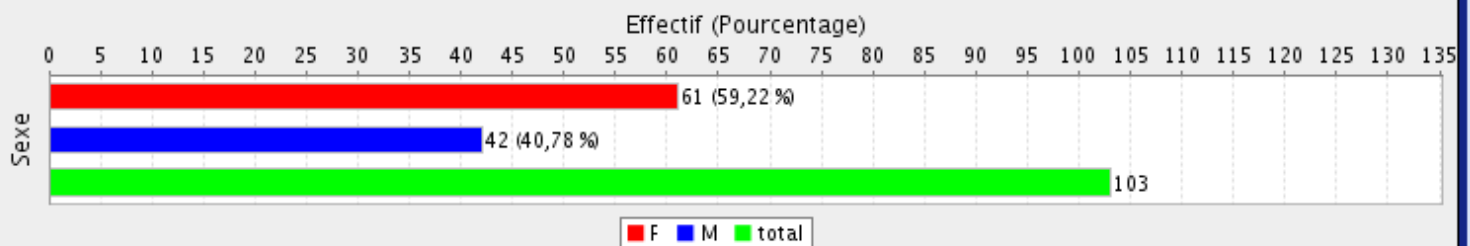

Effectifs par examen

Effectifs par examen

Moyennes par sexe

Moyennes par sexe

Effectifs par sexe

Effectifs par sexe

Moyennes par série

Moyennes par série

Moyennes par épreuve et par sexe

Moyennes par épreuve et par sexe

Répartition des candidats

Type de candidat	Sexe	Effectif	Pourcentage
Notés sur 3 notes	F	56	91,8
	M	39	92,86
Dispensés	F	2	3,28
Total	F	61	100
	M	42	100